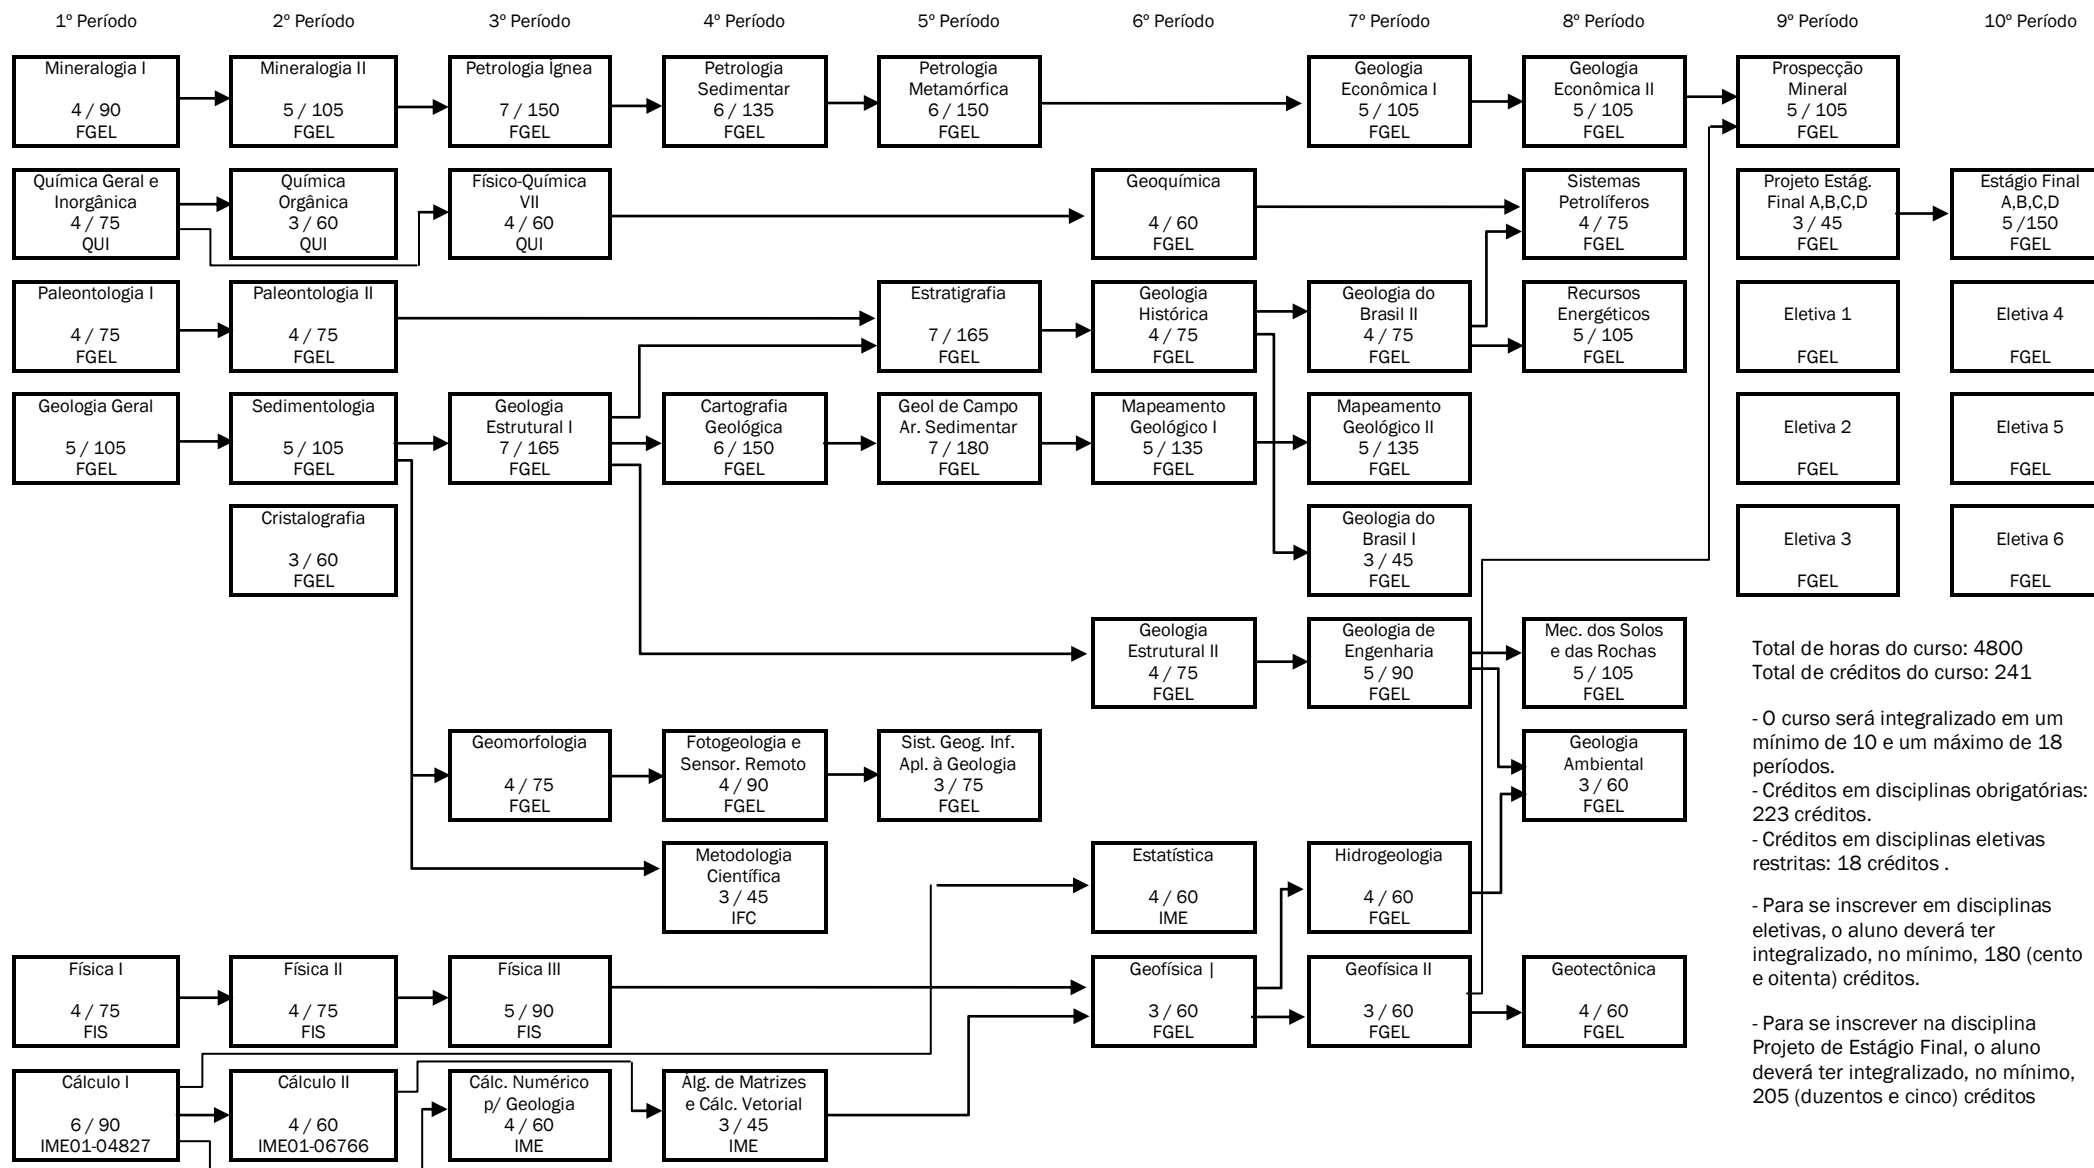

Art.6º - O fluxograma do Curso de Bacharelado em Geologia constitui o Anexo Único da presente Deliberação.

Art. 7º - A presente Deliberação entra em vigor nesta data, revogadas as disposições em contrário.

UERJ, em 8 de março de 2012.

RICARDO VIEIRALVES DE CASTRO
REITOR

ANEXO

CURSO DE GEOLOGIA
HABILITAÇÃO BACHARELADO
UNIDADE RESPONSÁVEL: FACULDADE DE GEOLOGIA

Total de horas do curso: 4800
Total de créditos do curso: 241